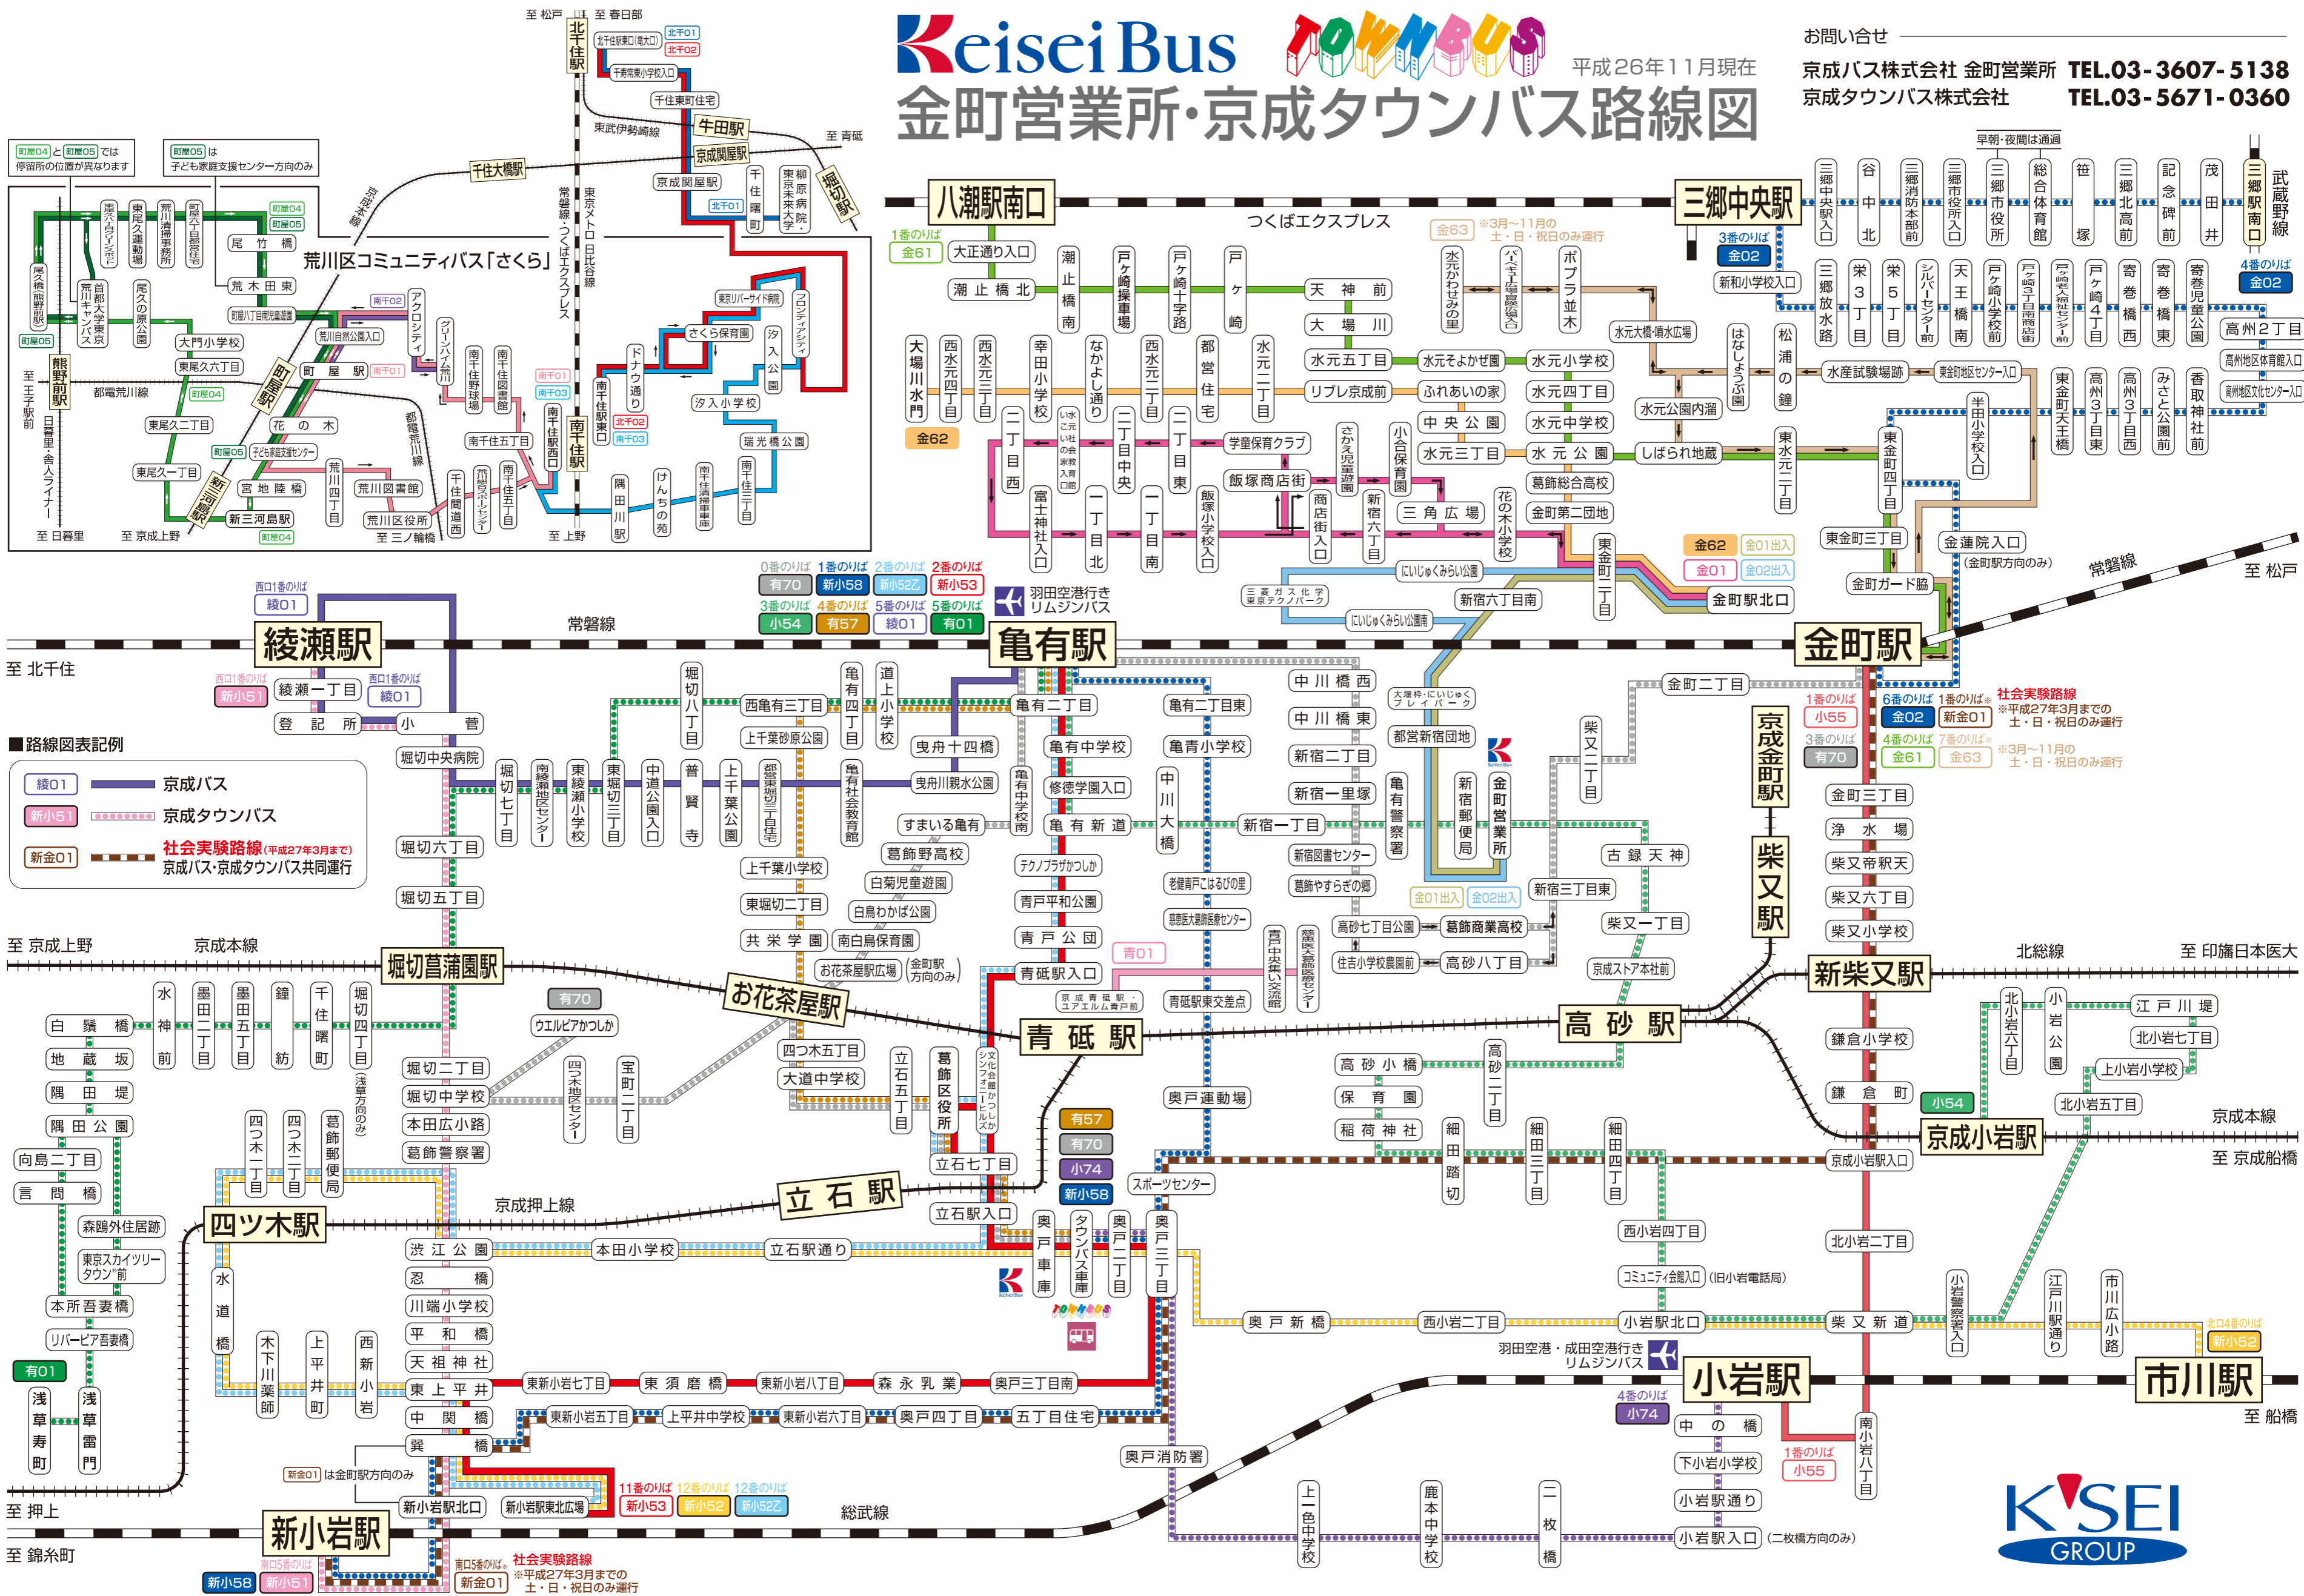

Keisei Bus TOWNBUS 金町営業所・京成タウンバス路線図

平成26年11月現在

お問い合わせ
 京成バス株式会社 金町営業所 TEL.03-3607-5138
 京成タウンバス株式会社 TEL.03-5671-0360

■路線図表記例

- 綾01 京成バス
- 新小51 京成タウンバス
- 新金01 社会実験路線(平成27年3月まで) 京成バス・京成タウンバス共同運行

社会実験路線
 ※平成27年3月までの
 土・日・祝日のみ運行

社会実験路線
 ※平成27年3月までの
 土・日・祝日のみ運行